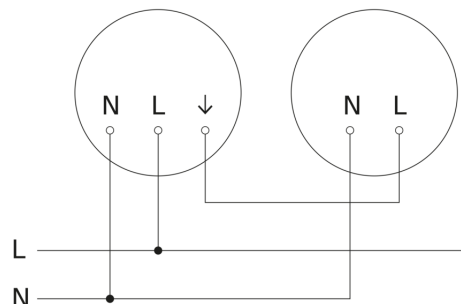

Lampada da interno LED senza sensore - Professional Line

RS PRO P3

Bianco caldo

EAN 4007841 056131

Art. n. 056131

RS PRO P3

Bianco caldo
EAN 4007841 056131
Art. n. 056131

Schema elettrico Master

Schema elettrico Master-Slave collegamento in rete

Schema elettrico Master-Slave collegamento in rete